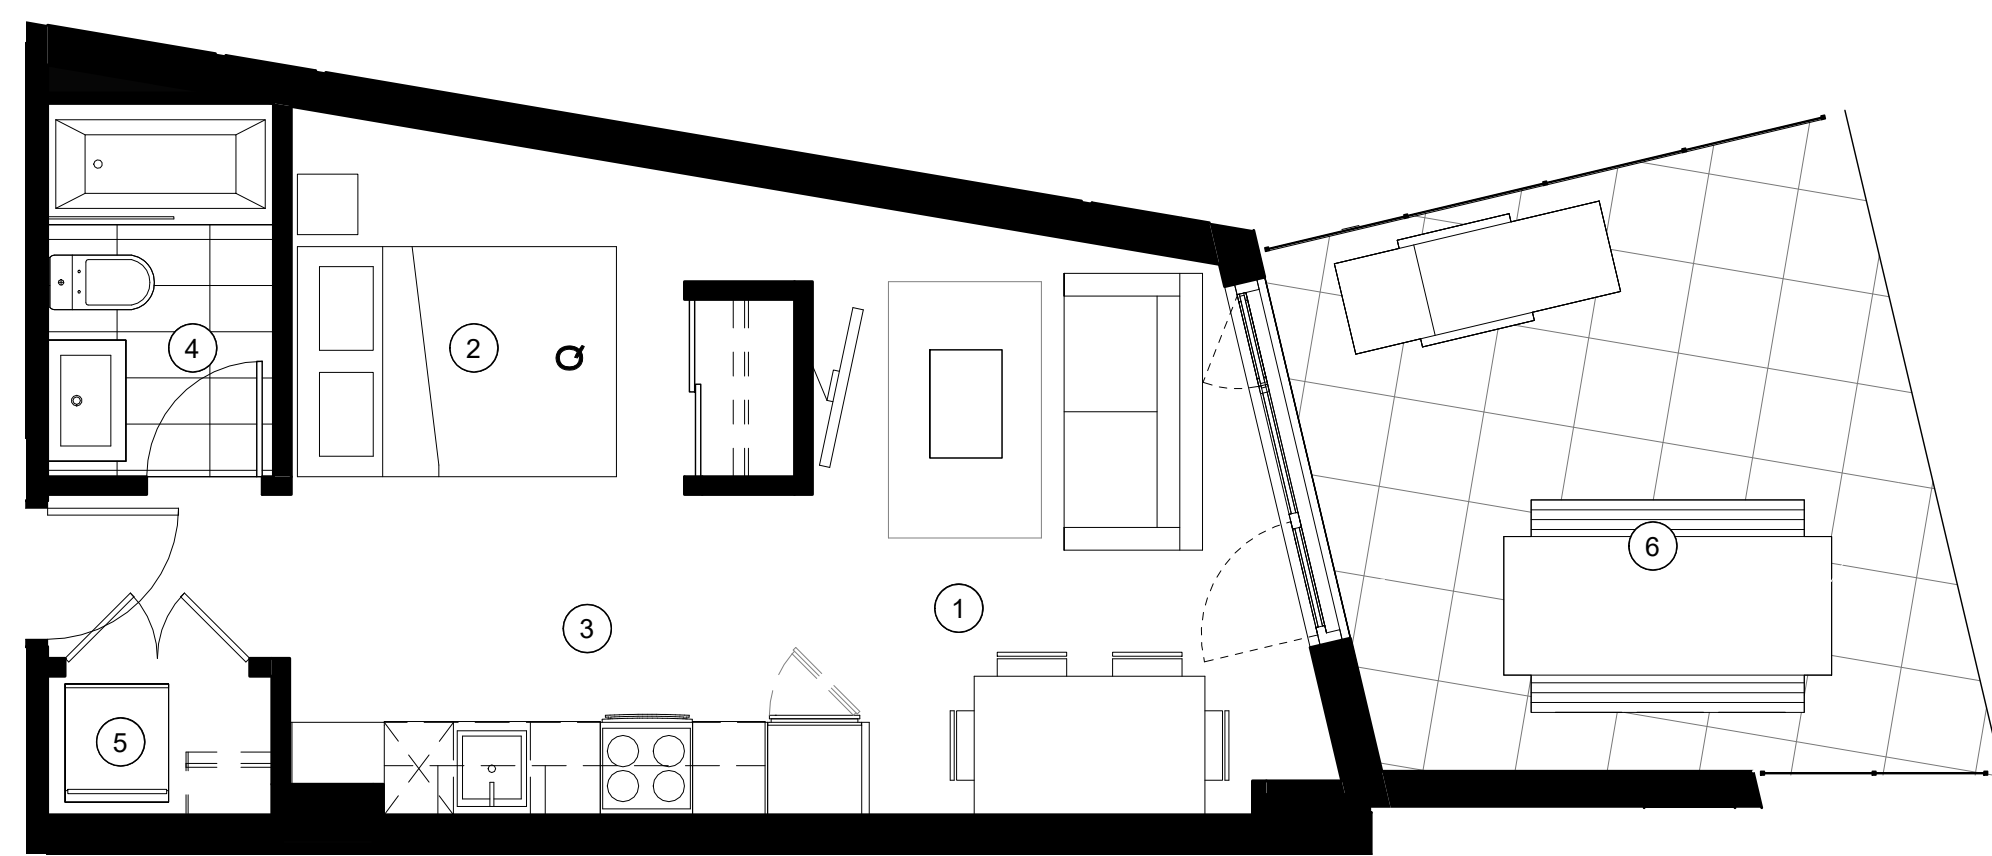

TYPE A14a

417 PI² STUDIO

- 1 Séjour - Salle à manger / Living room - Dining room
- 2 Chambre / Bedroom
- 3 Cuisine / Kitchen
- 4 Salle de bain / Bathroom
- 5 Buanderie / Laundry
- 6 Terrasse / Terrace (171 pi²)

Unité(s) 132

NOTE :
 Les plans et dimensions sont préliminaires et peuvent être sujets à changement sans préavis. La superficie indiquée est brute, approximative et donnée à titre indicatif seulement.
 Plans and dimensions are preliminary and subject to modifications without advanced notice. Specified gross area is approximate and information purpose only.